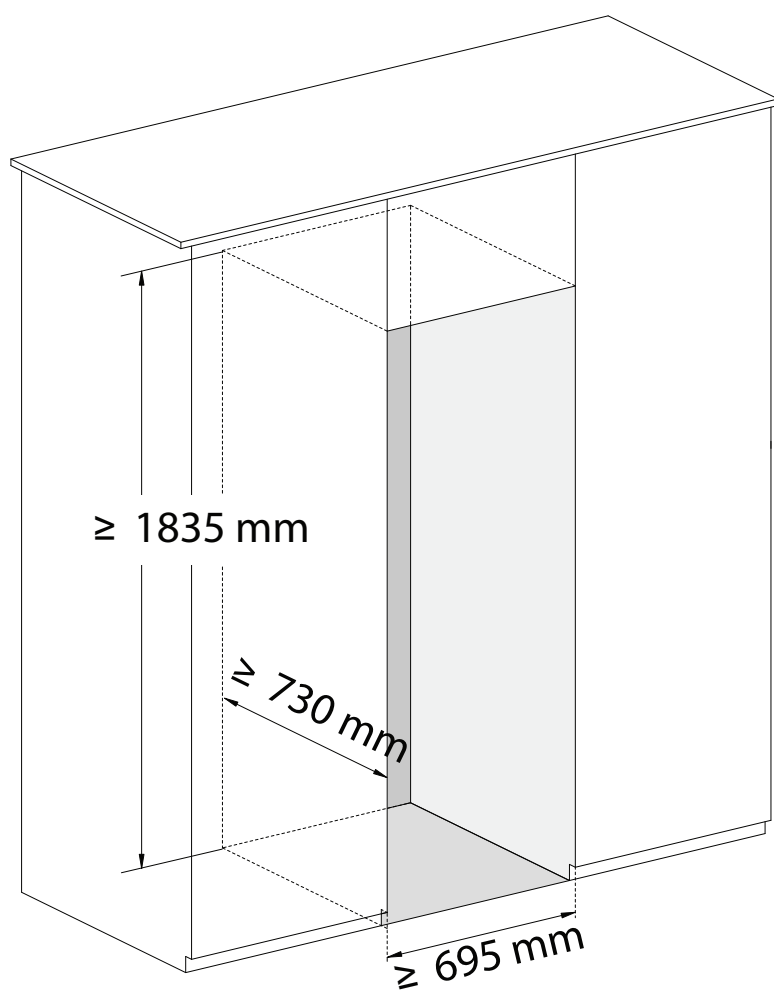

ADEGA VETRO 181 GARRAFAS DUAL ZONE BUILT-IN

CV-2BI-181-VT-2VPA

Medidas em milímetros
09-09-2016 - V.2 R.0

Programa
de Relacionamento
inspire-se

 **ELETTROMECC**
inspire-se