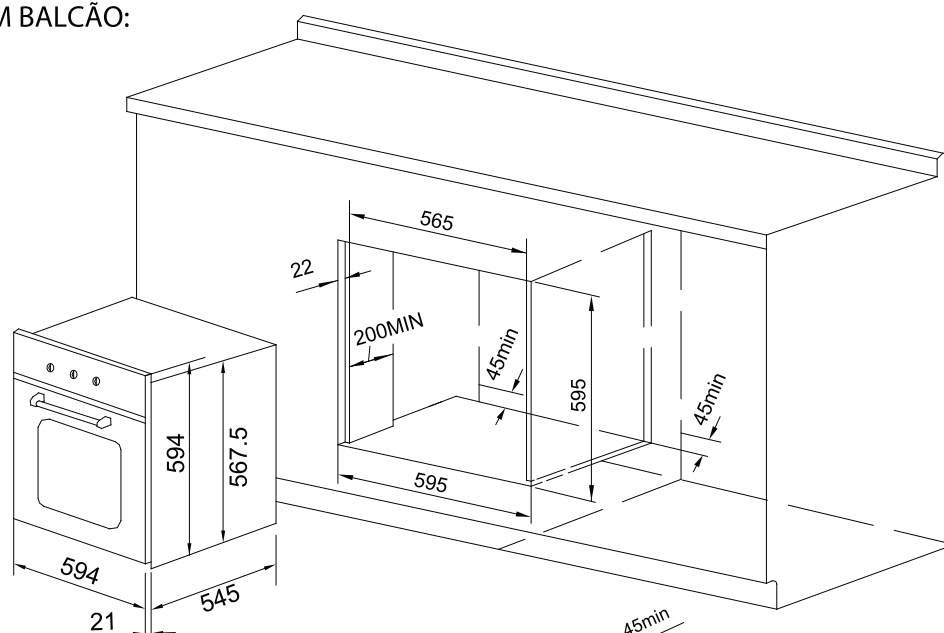

FORNO MASSIMA MULTIFUNÇÃO POP UP 60 CM

FM-PP-60-MS-2ARB

a. SOB UM BALCÃO:

b. NUMACOLUNA:

Medidas em milímetros
08-09-2016 - V.2 R.0