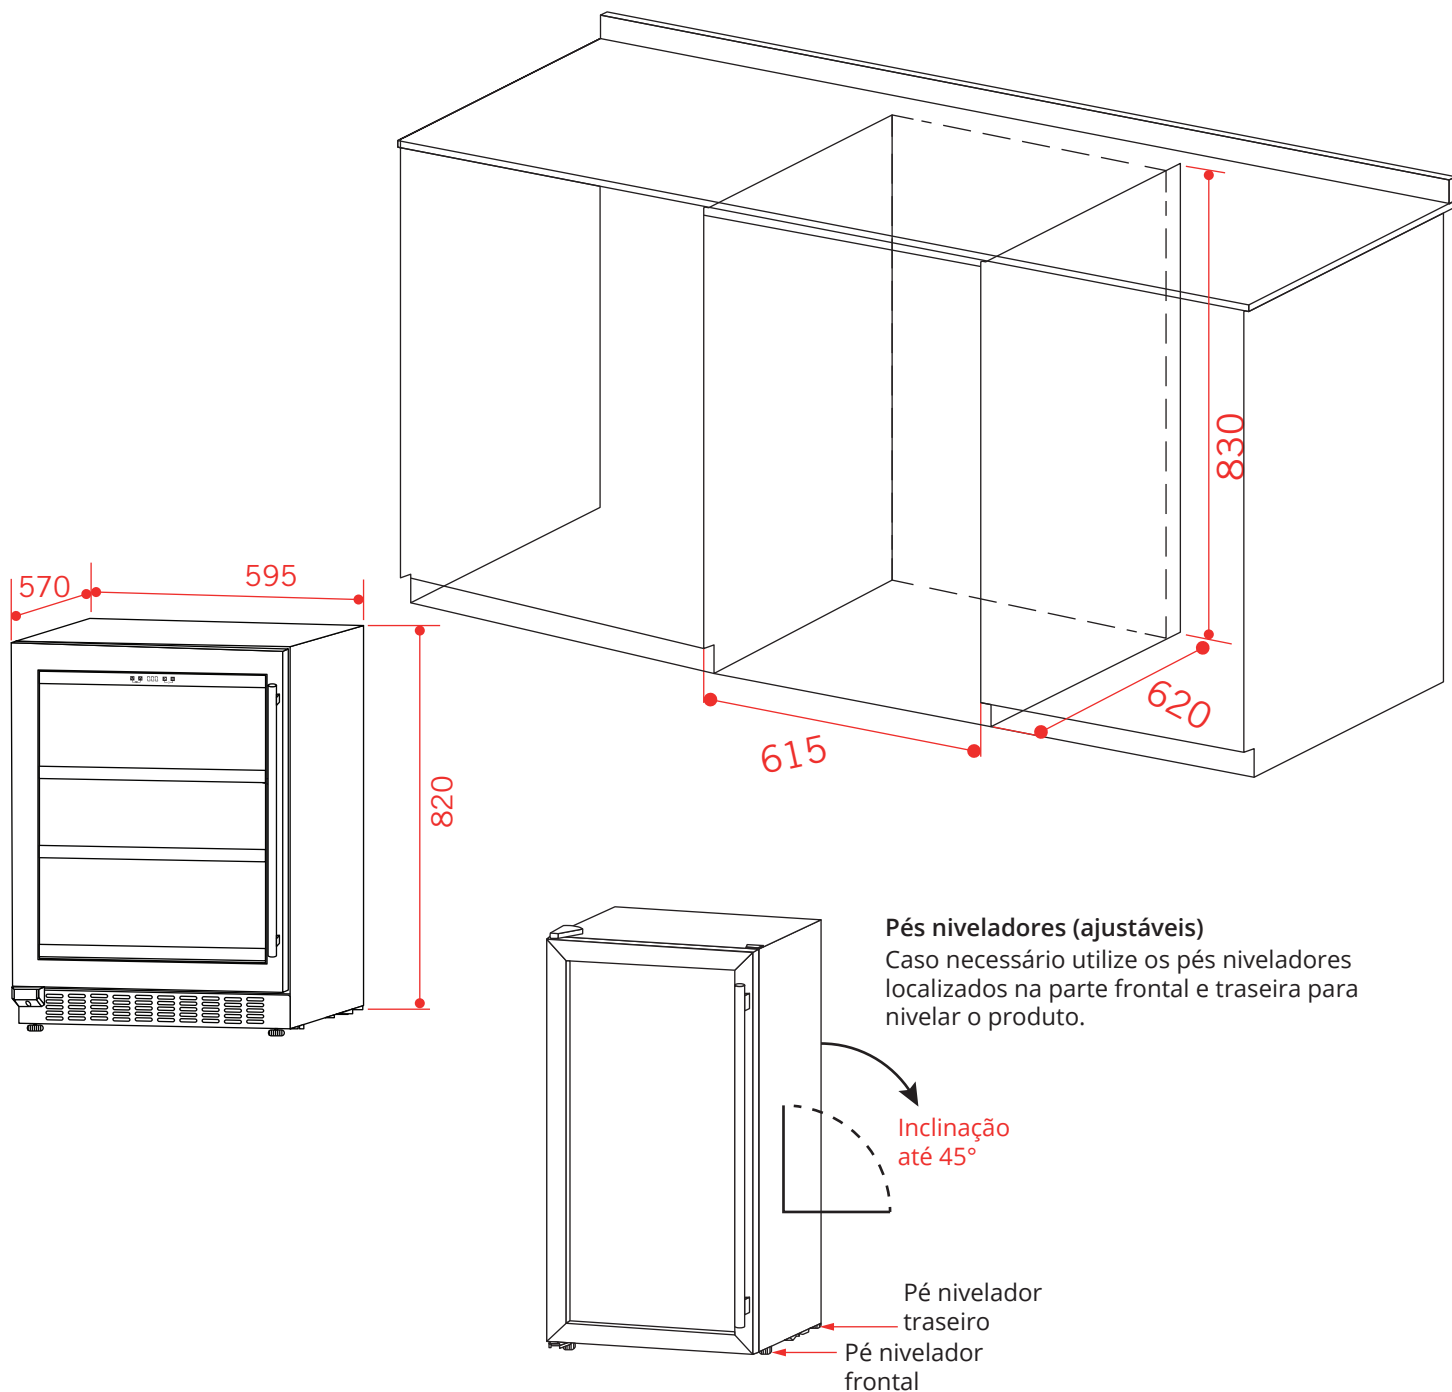

# 135 LITROS BUILT-IN

FB-BI-135-XV-1ATB  
FB-BI-135-XV-2ATB

2021-02-26 - V1-R2  
Medidas em milímetros

FRIGOBAR

# 135 LITROS BUILT-IN

FB-BI-135-XV-1ATB  
FB-BI-135-XV-2ATB

## Informações do nicho

As medidas críticas de espaço devem ser seguidas para a correta instalação e funcionamento do produto no nicho.

2021-02-26 - V1-R2  
Medidas em milímetros