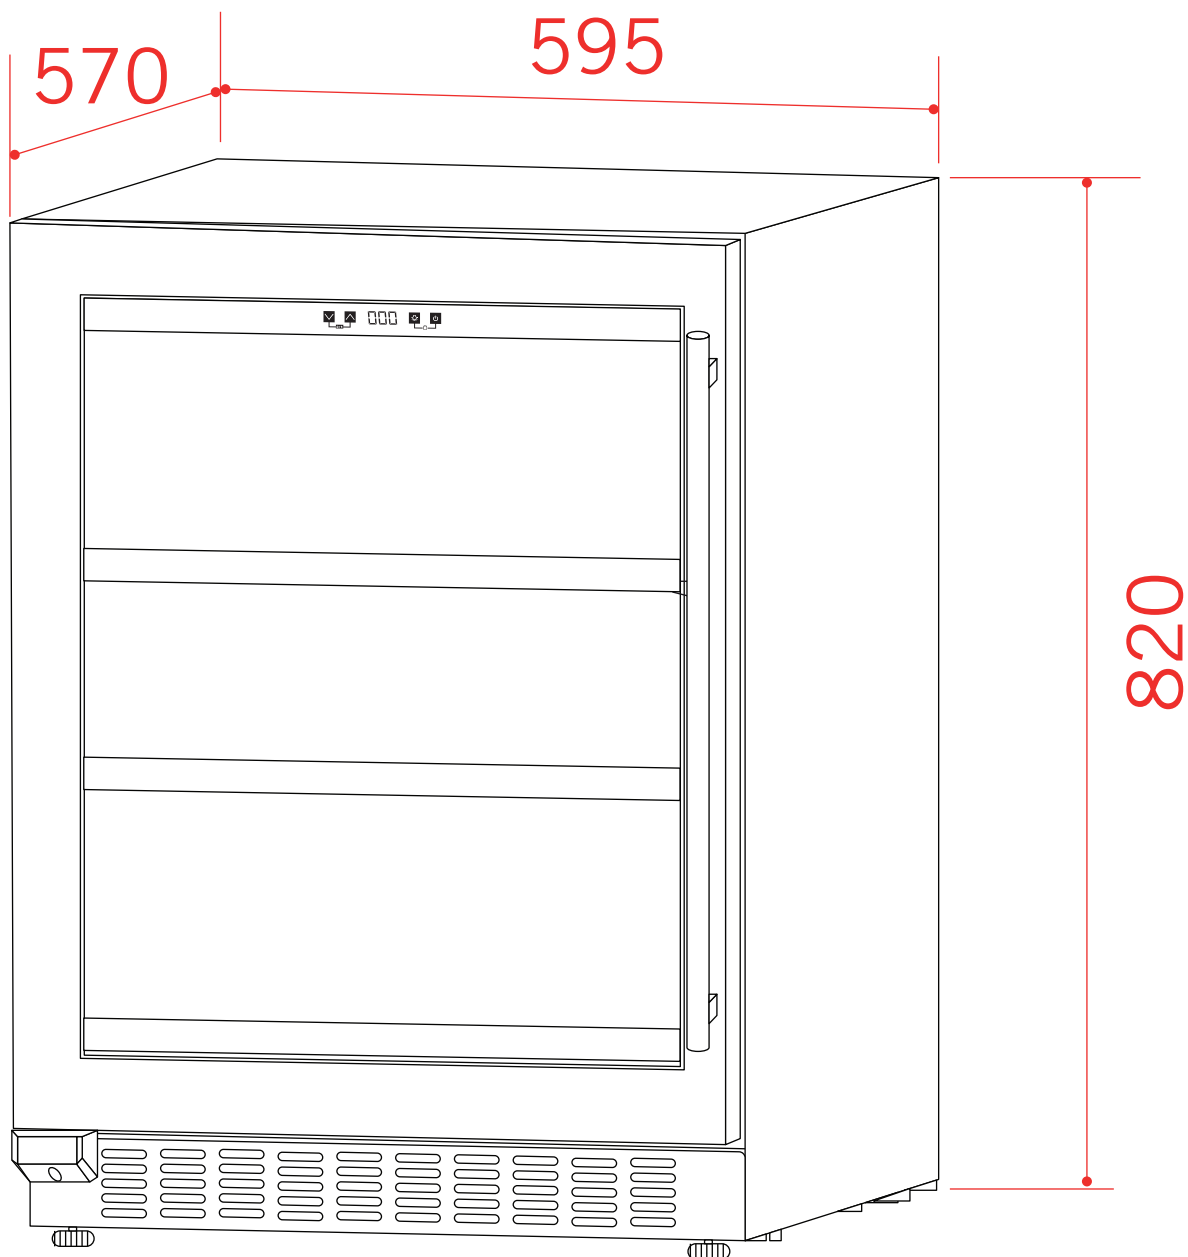

FRIGOBAR

# 135 LITROS BUILT-IN

FB-BI-135-XV-1ATB  
FB-BI-135-XV-2ATB

2021-02-26 - V1-R2  
Medidas em milímetros

FRIGOBAR

# 135 LITROS BUILT-IN

FB-BI-135-XV-1ATB  
FB-BI-135-XV-2ATB