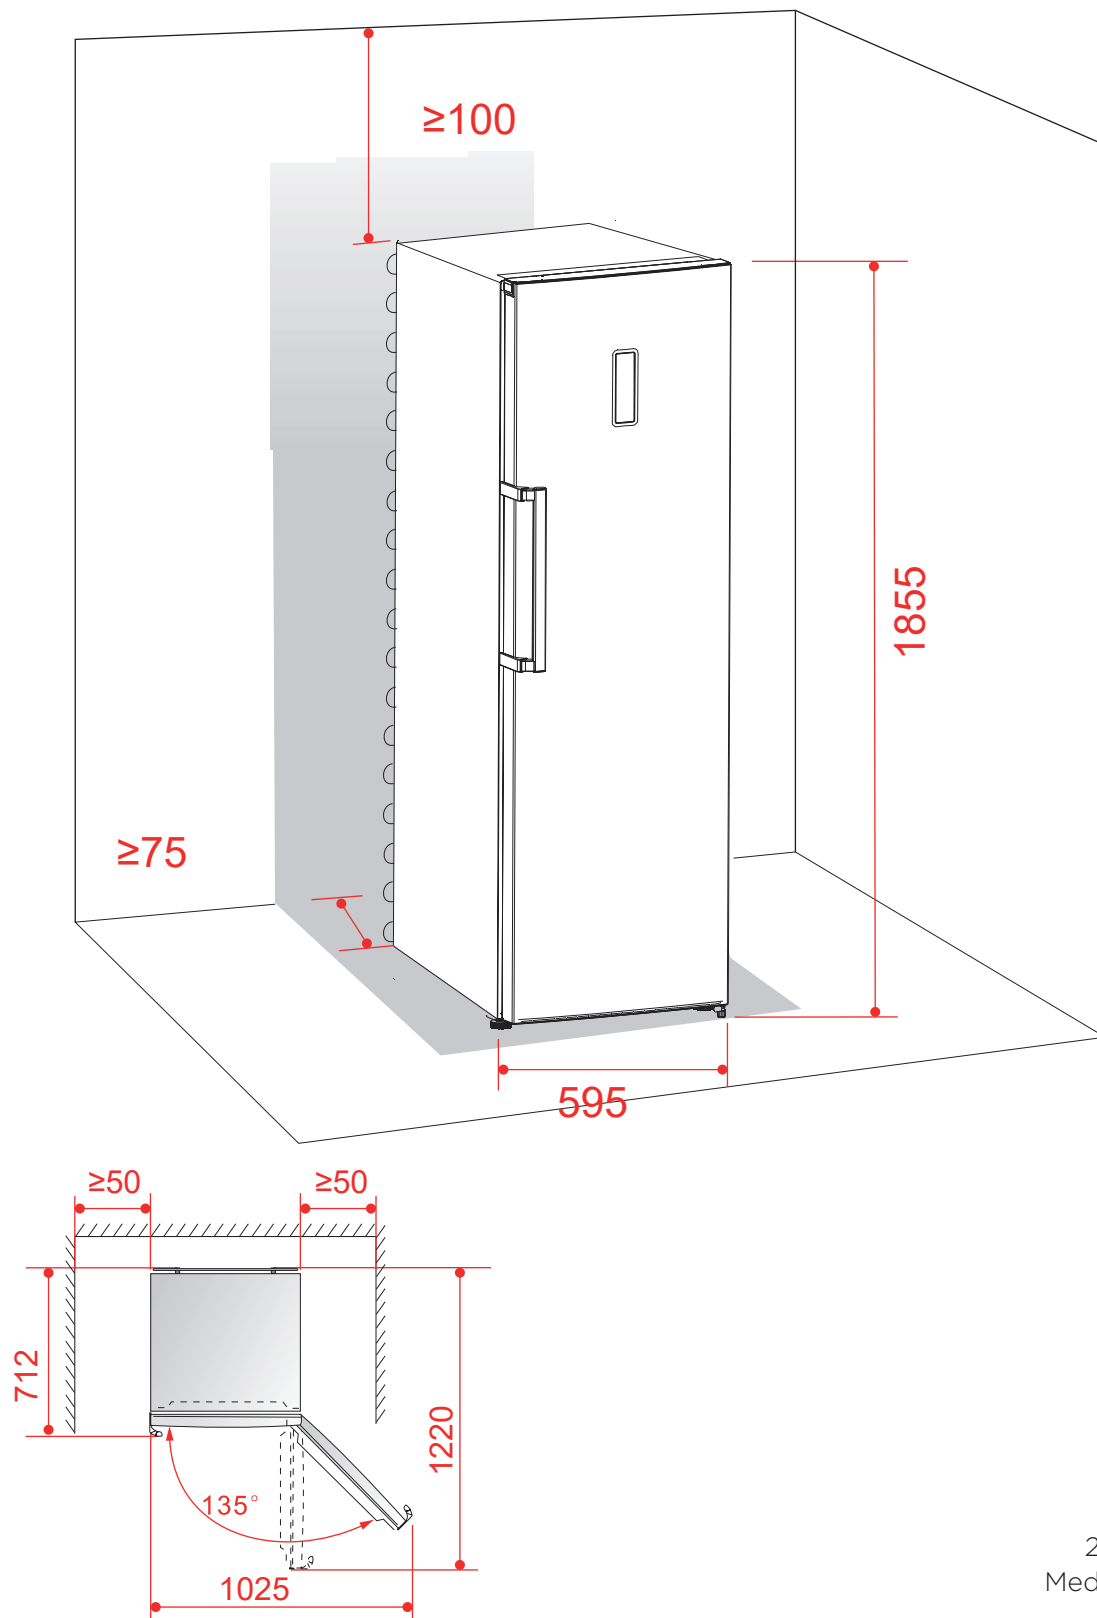

REFRIGERADOR
DUO 360 LITROS

RF-DU-360-XX-2HSB

2019-11-22 - V1-R0
Medidas em milímetros

REFRIGERADOR
DUO 360 LITROS

RF-DU-360-XX-2HSB

Instale as presilhas conforme instruções específicas, antes de instalar o perfil coloque freezer e refrigerador no local, firmando as duas unidades no piso, verifique a nivelção em relação as duas unidades e alinhe-as vertical e horizontalmente. As diferenças não devem ultrapassar à +/- 2,00 mm. Só depois aplique o perfil de arremate.

2019-11-22 - V1-R0
Medidas em milímetros