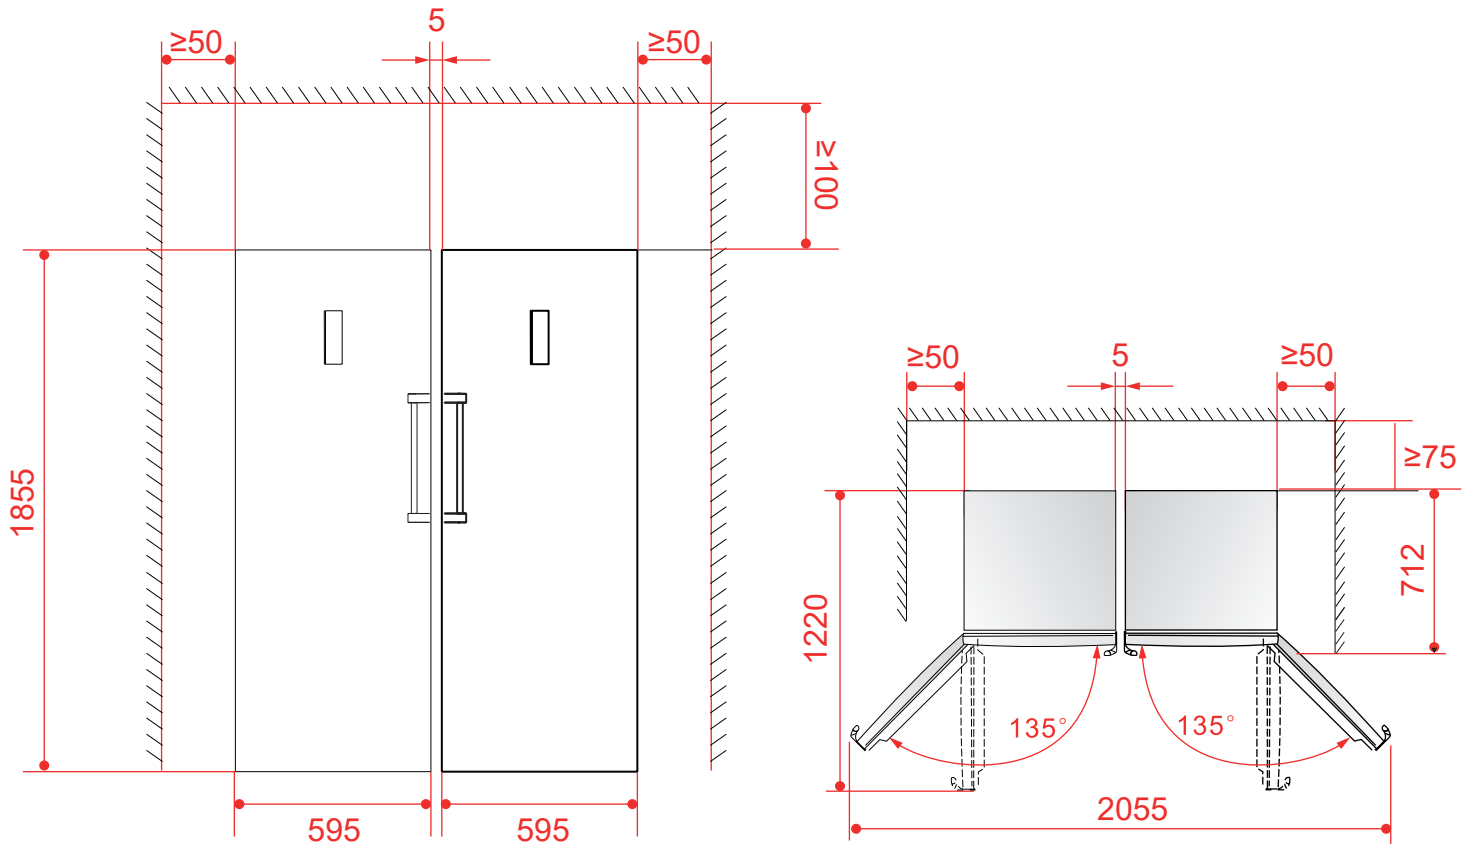

REFRIGERADOR
DUO 360 LITROS

RF-DU-360-XX-2HSB

2019-11-22 - V1-R0
Medidas em milímetros

REFRIGERADOR
DUO 360 LITROS

RF-DU-360-XX-2HSB

Instale as presilhas conforme instruções específicas, antes de instalar o perfil coloque freezer e refrigerador no local, firmando as duas unidades no piso, verifique a nivelção em relação as duas unidades e alinhe-as vertical e horizontalmente. As diferenças não devem ultrapassar à +/- 2,00 mm. Só depois aplique o perfil de arremate.

2019-11-22 - V1-R0
Medidas em milímetros