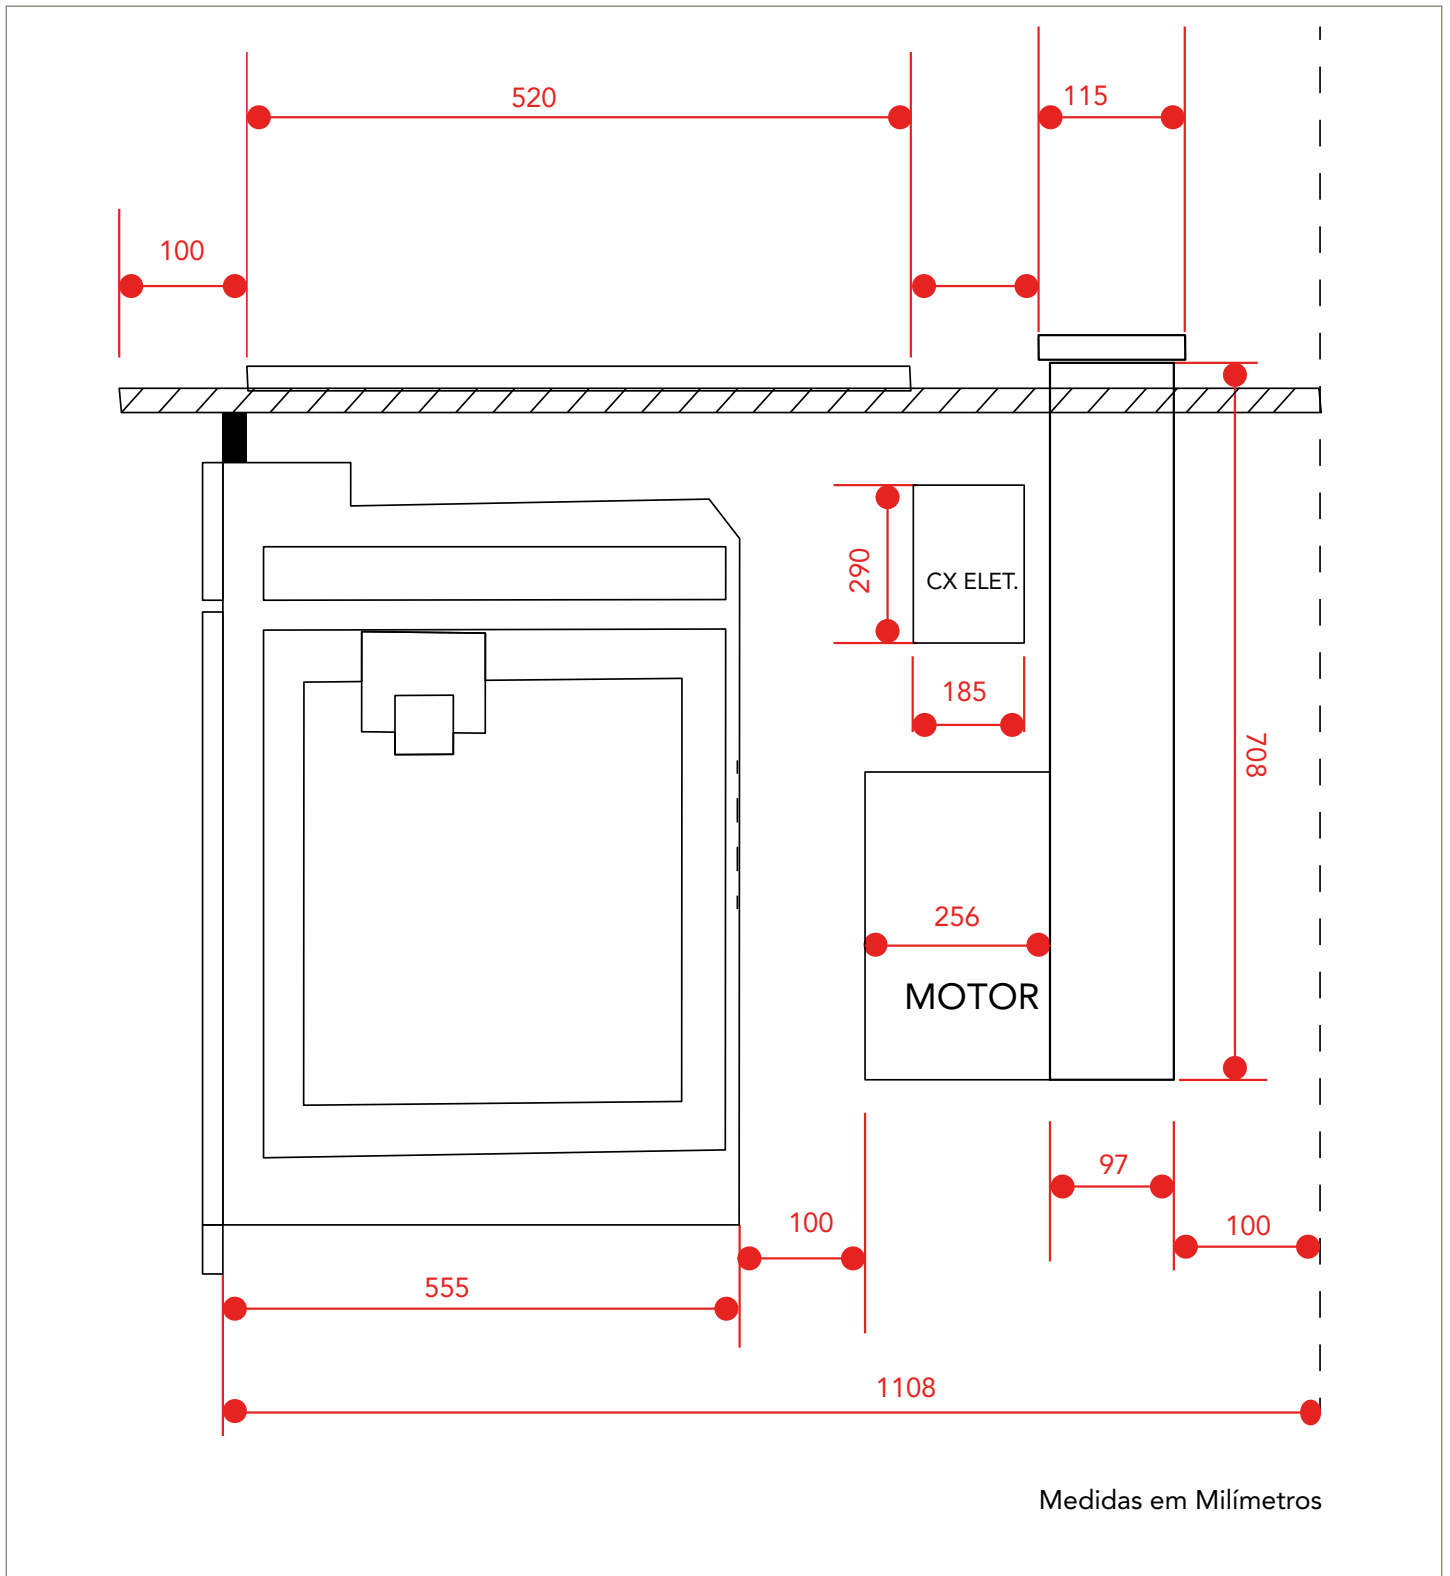

# SOLLEVARE DOWNDRAFT 90CM

CFD-SOL-90-XV-2ATB

Medidas em Milímetros

2022-02-21 - V1-R1

# SOLLEVARE DOWNDRAFT 90CM

CFD-SOL-90-XV-2ATB

2022-02-21 - V1-R1