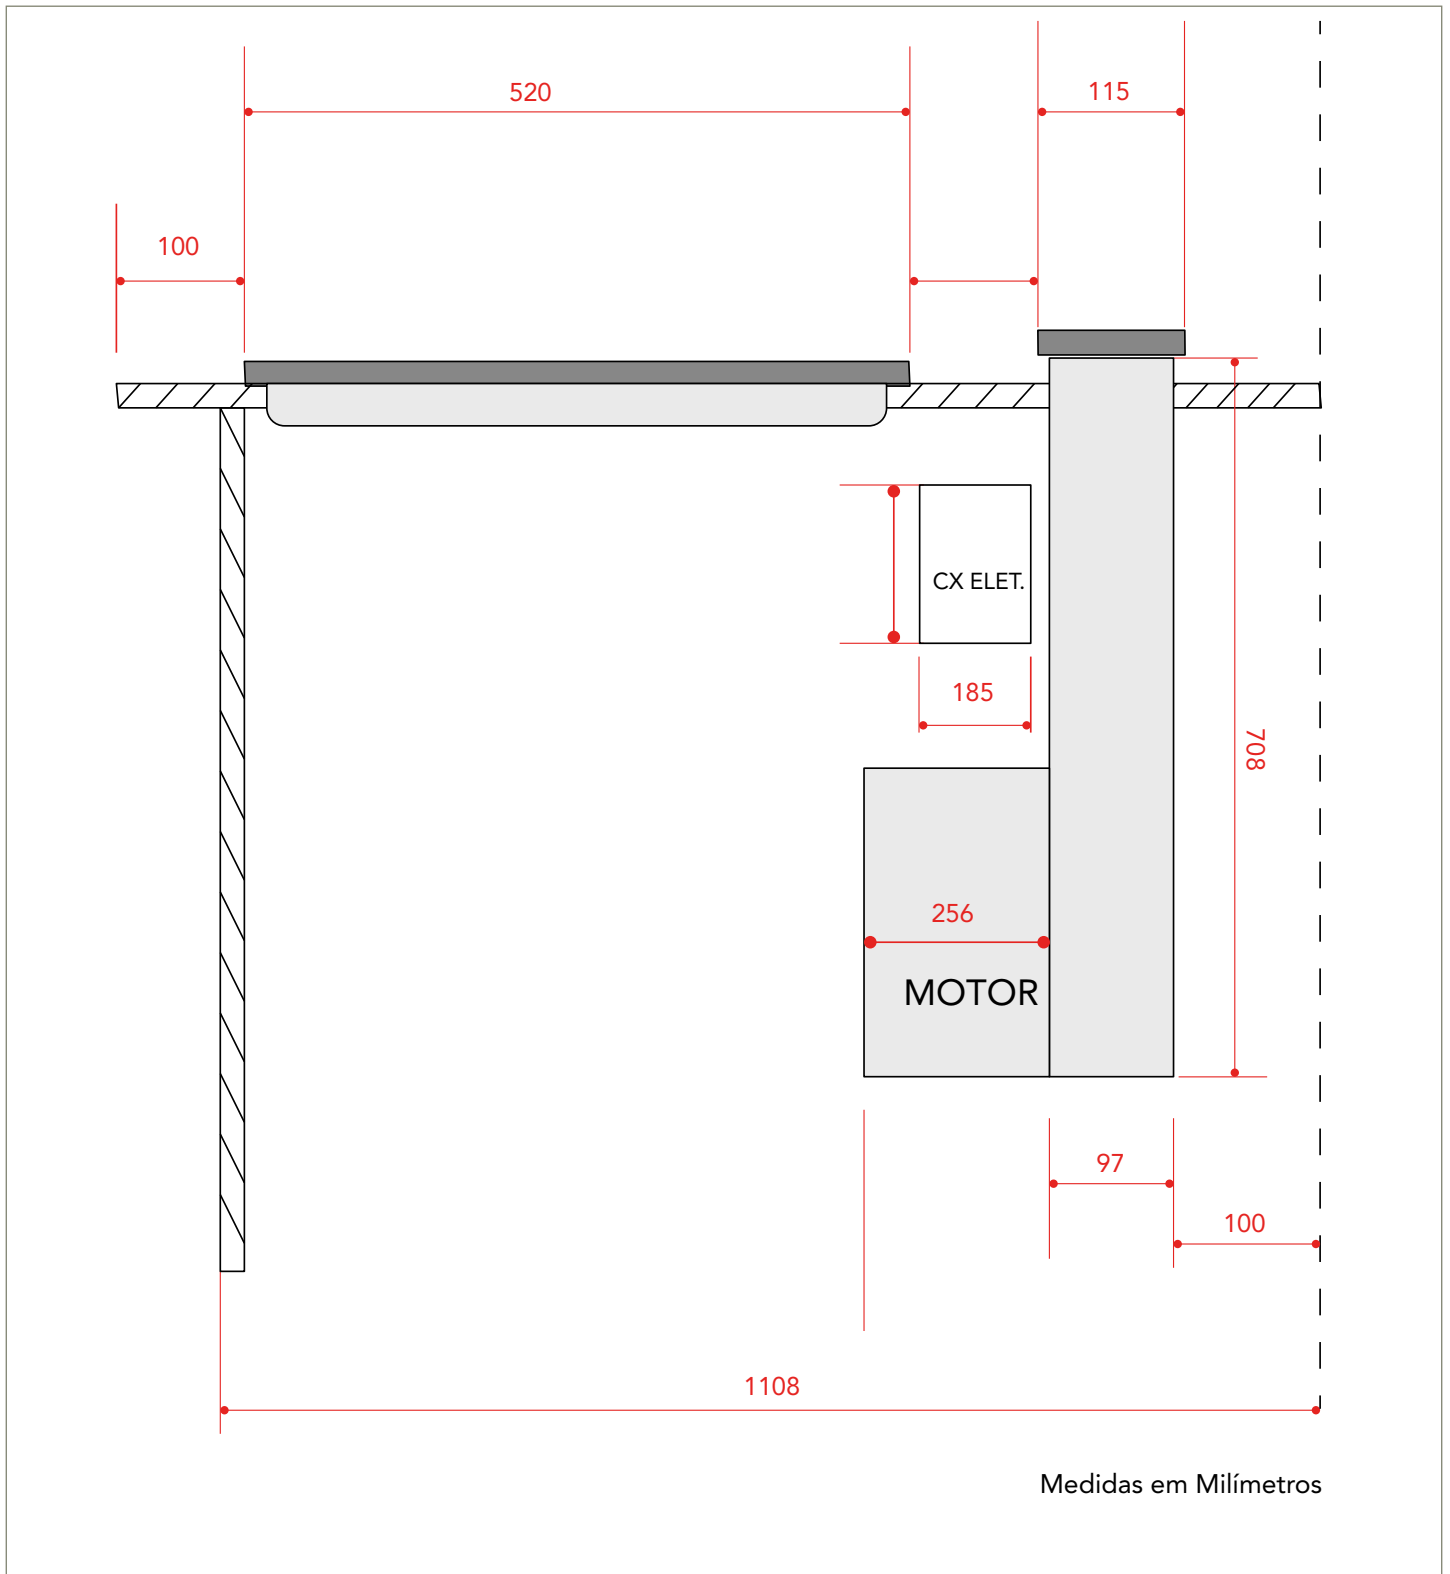

# SOLLEVARE DOWNDRAFT 90CM

CFD-SOL-90-XV-2ATB

Medidas em Milímetros

2022-02-21 - V1-R1

# SOLLEVARE DOWNDRAFT 90CM

CFD-SOL-90-XV-2ATB

2022-02-21 - V1-R1