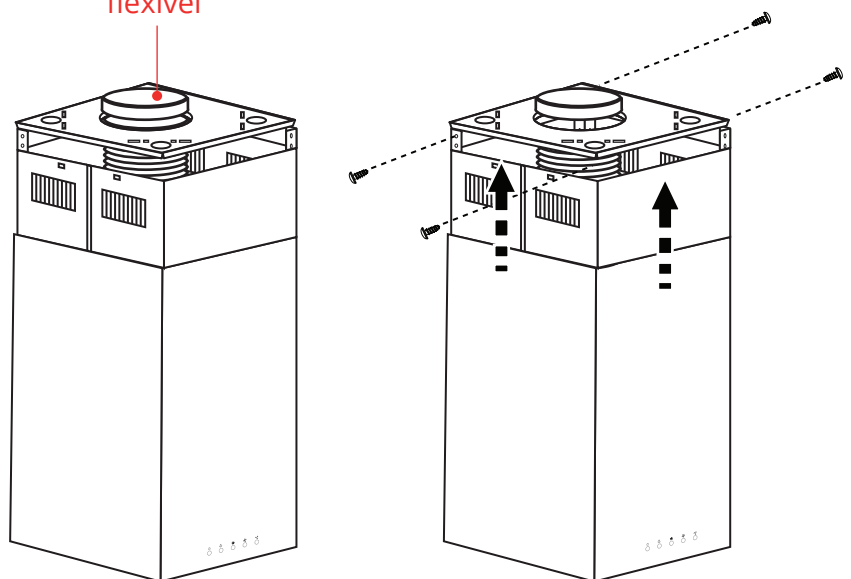

COIFA
PROTEUS ILHA 35 CM

CFI-PRO-35-XX-2ATB

2021-04-08 - V4-R1
Medidas em milímetros

COIFA

PROTEUS ILHA 35 CM

CFI-PRO-35-XX-2ATB

Encaixe o tubo flexível no furo de 170 mm.
Fixe as cantoneiras da gaiola conectadas no corpo da coifa, no suporte de montagem.
Ajuste a altura final, para fixar o duto superior.

Tubo flexível

Utilize 16 parafusos M4 X 10 mm para fixar o duto superior no suporte da armação de ferro, suspendendo-o.
Verifique se todas as conexões estão bem fixadas

2021-04-08 - V4-R1
Medidas em milímetros