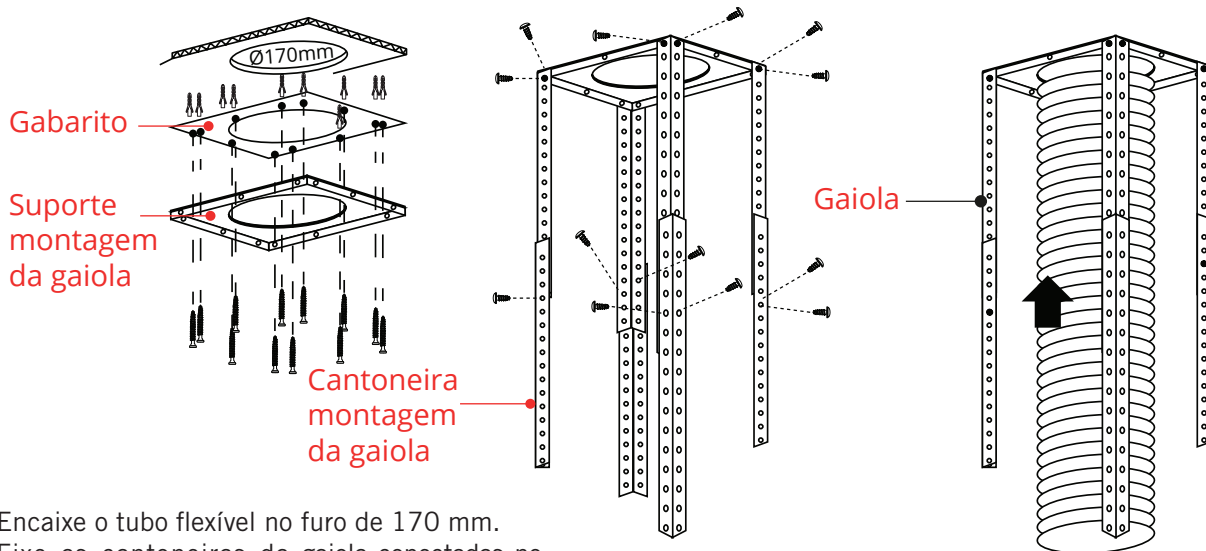

COIFA
PROTEUS ILHA 35 CM

CFI-PRO-35-XX-2ATB

2021-04-08 - V4-R1
Medidas em milímetros

COIFA

PROTEUS ILHA 35 CM

CFI-PRO-35-XX-2ATB

Encaixe o tubo flexível no furo de 170 mm.
Fixe as cantoneiras da gaiola conectadas no corpo da coifa, no suporte de montagem.
Ajuste a altura final, para fixar o duto superior.

Tubo flexível

Utilize 16 parafusos M4 X 10 mm para fixar o duto superior no suporte da armação de ferro, suspendendo-o.
Verifique se todas as conexões estão bem fixadas

2021-04-08 - V4-R1
Medidas em milímetros