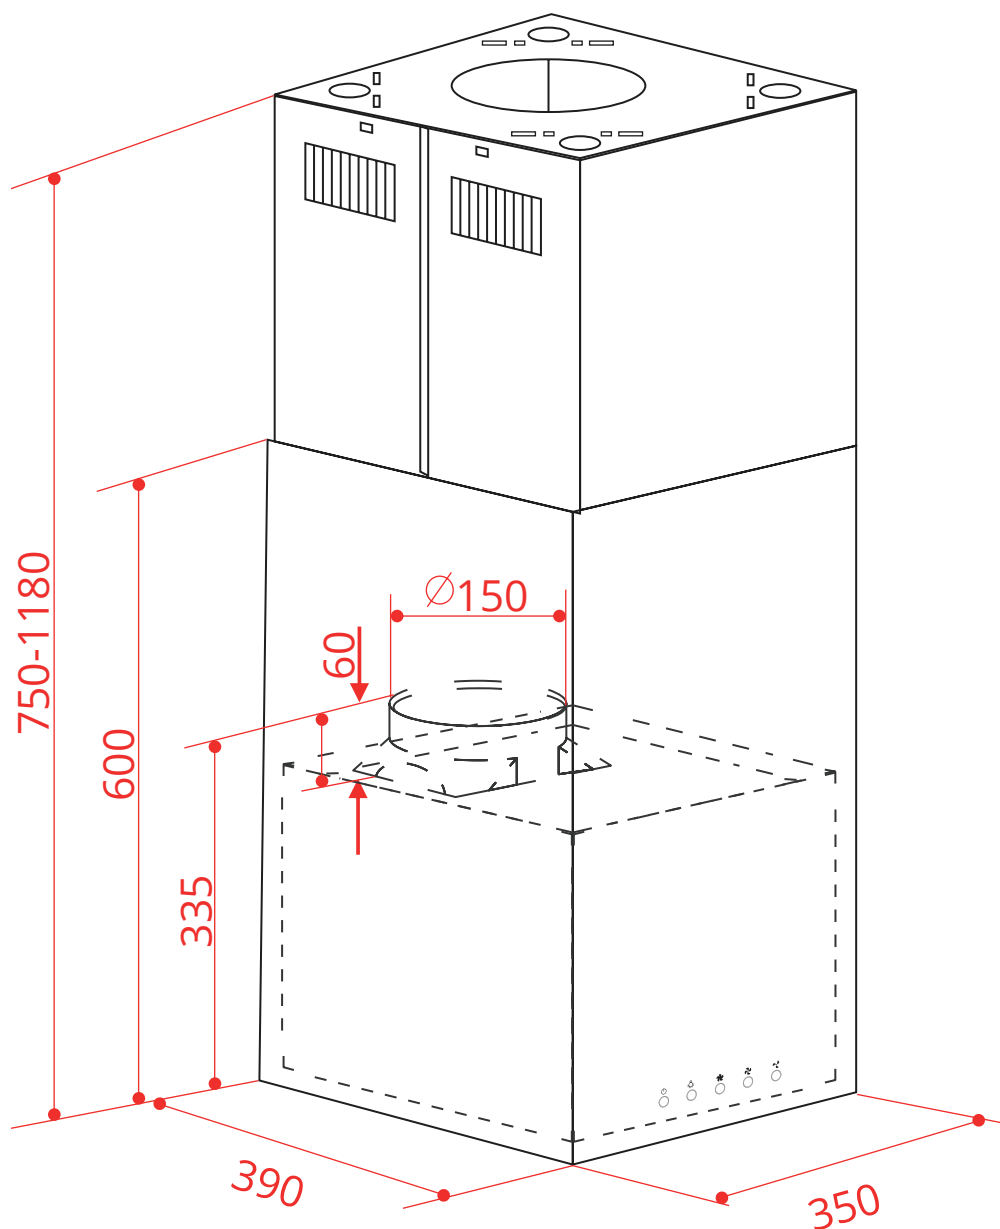

COIFA
PROTEUS ILHA 35 CM

CFI-PRO-35-XX-2ATB

2021-04-08 - V4-R1
Medidas em milímetros

COIFA

PROTEUS ILHA 35 CM

CFI-PRO-35-XX-2ATB

Encaixe o tubo flexível no furo de 170 mm.
Fixe as cantoneiras da gaiola conectadas no corpo da coifa, no suporte de montagem.
Ajuste a altura final, para fixar o duto superior.

Tubo flexível

Utilize 16 parafusos M4 X 10 mm para fixar o duto superior no suporte da armação de ferro, suspendendo-o.
Verifique se todas as conexões estão bem fixadas

2021-04-08 - V4-R1
Medidas em milímetros