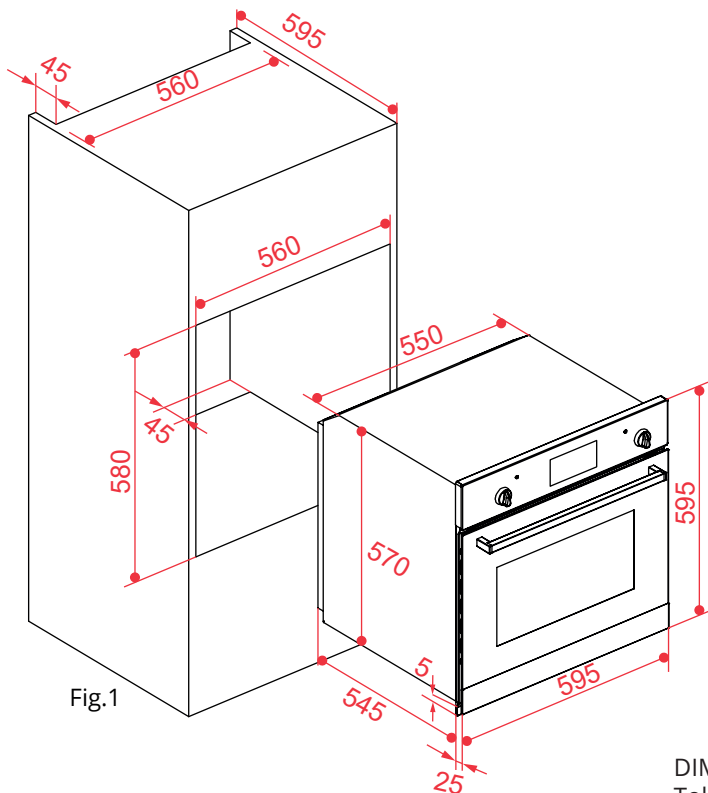

FORNO

LUCE MULTIFUNÇÃO ELETRÔNICO 60 CM

FM-EL-60-LC-2TNA

2021-05-11 - V1-R1
Medidas em milímetros

FORNO

LUCE MULTIFUNÇÃO ELETRÔNICO 60 CM

FM-EL-60-LC-2TNA

Fig.1

DIMENSÕES DE AJUSTE

Tolerância geral para dimensão de ajuste:

Largura: 560 +/- 1,5 mm

Altura: 589 + 0-2,5 mm

Fig.2

2021-05-11 - V1-R1
Medidas em milímetros