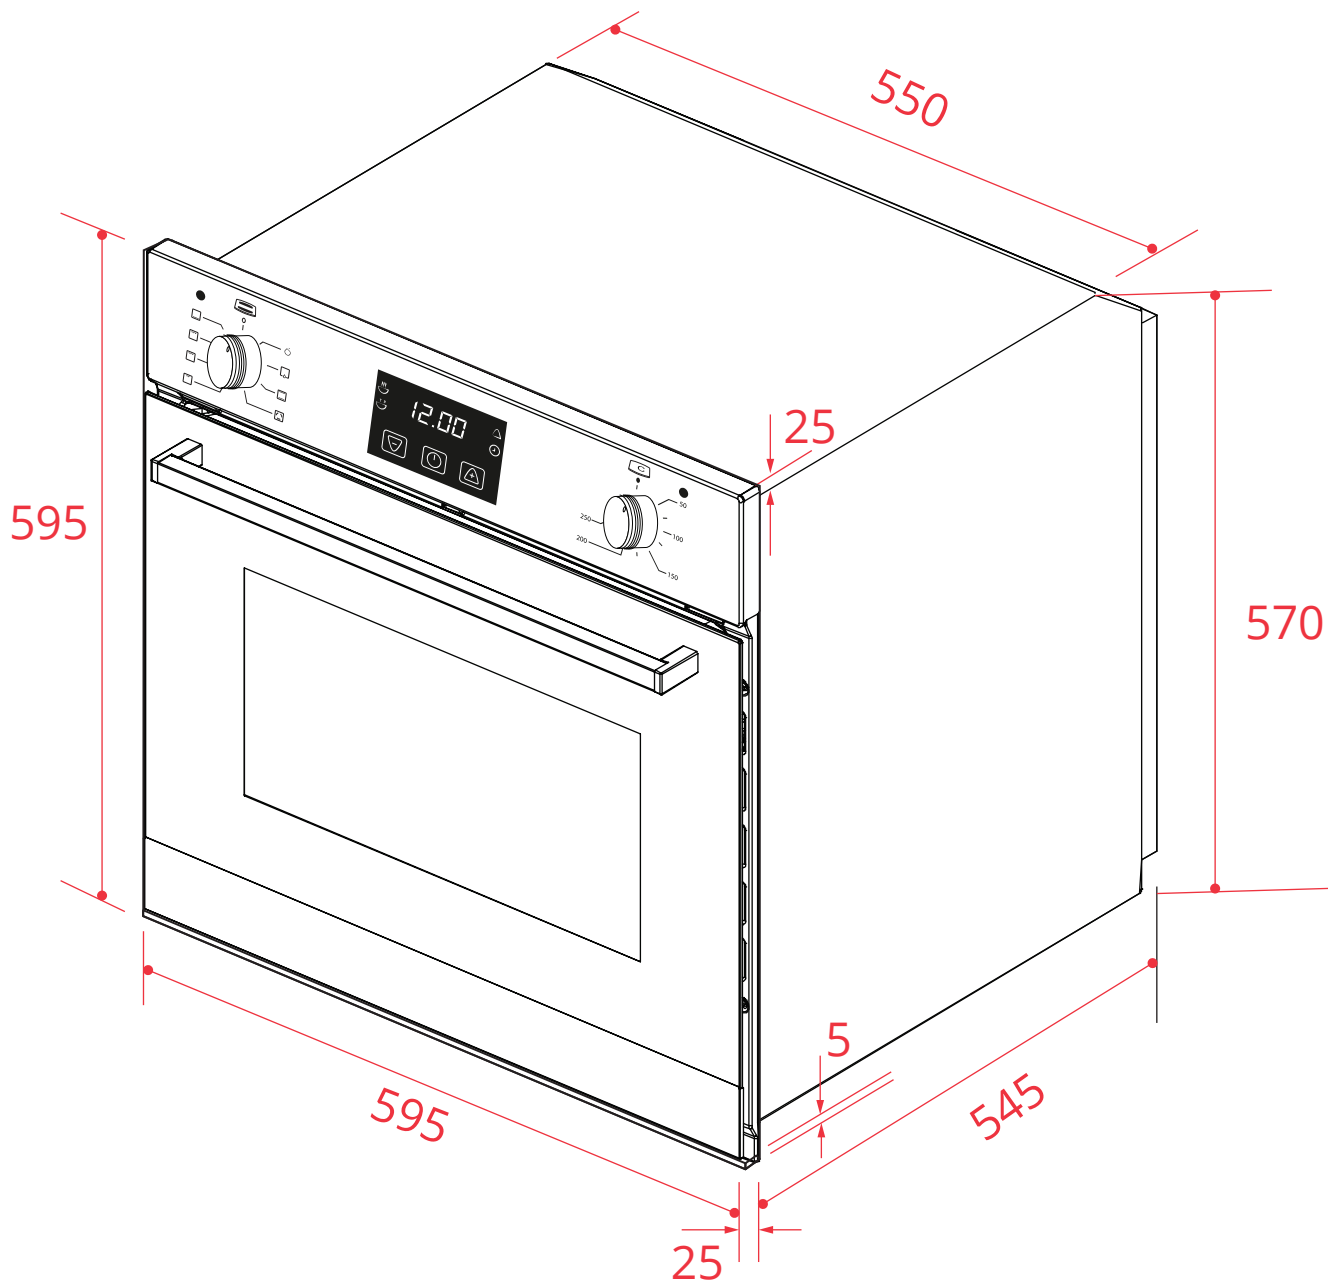

FORNO

LUCE MULTIFUNÇÃO ELETRÔNICO 60 CM

FM-EL-60-LC-2TNA

2021-05-11 - V1-R1
Medidas em milímetros

FORNO

LUCE MULTIFUNÇÃO ELETRÔNICO 60 CM

FM-EL-60-LC-2TNA

Fig.1

DIMENSÕES DE AJUSTE

Tolerância geral para dimensão de ajuste:

Largura: 560 +/- 1,5 mm

Altura: 589 + 0-2,5 mm

Fig.2

2021-05-11 - V1-R1
Medidas em milímetros