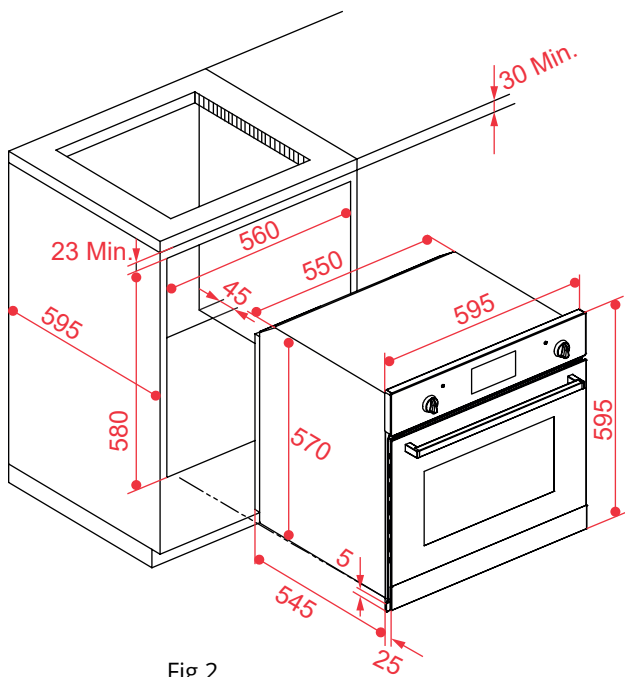

DIMENSÕES DE AJUSTE

Tolerância geral para dimensão de ajuste:

Largura: 560 +/- 1,5 mm

Altura: 589 + 0-2,5 mm

Fig.2

2021-05-11 - V1-R1
Medidas em milímetros