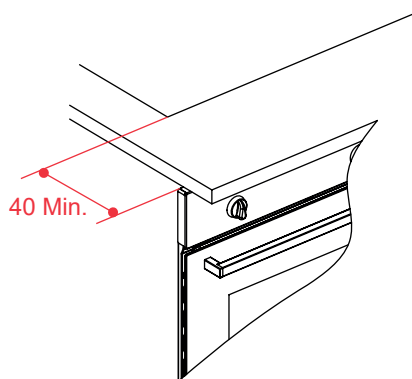

DIMENSÕES DE AJUSTE

Tolerância geral para dimensão de ajuste:

Largura: 560 +/- 1,5 mm

Altura: 589 + 0-2,5 mm

Fig.2

2021-05-11 - V1-R1
Medidas em milímetros