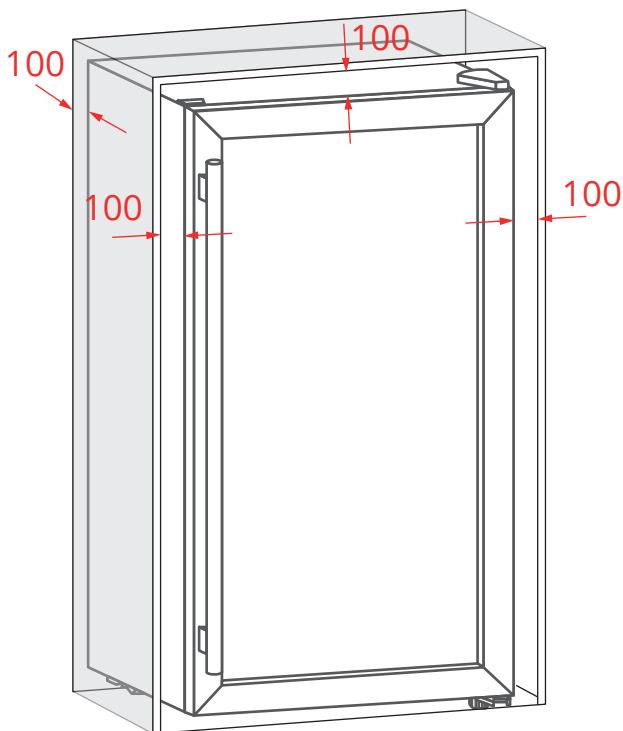

# 77 GARRAFAS DUAL ZONE

CV-2FS-77-XV-2ATA

2021-04-08 - V1-R1  
Medidas em milímetros

ADEGA

# 77 GARRAFAS DUAL ZONE

CV-2FS-77-XV-2ATA

Não incline o produto acima de 45° ao movê-lo para a posição.  
O produto deve ser colocado em piso plano, firme e seco ou em uma almofada não combustível semelhante; não use a almofada de espuma da embalagem.  
Não instale o produto em local úmido.  
Não use o produto em local congelado.  
Não use o produto ao ar livre em caso de luz solar ou chuva.