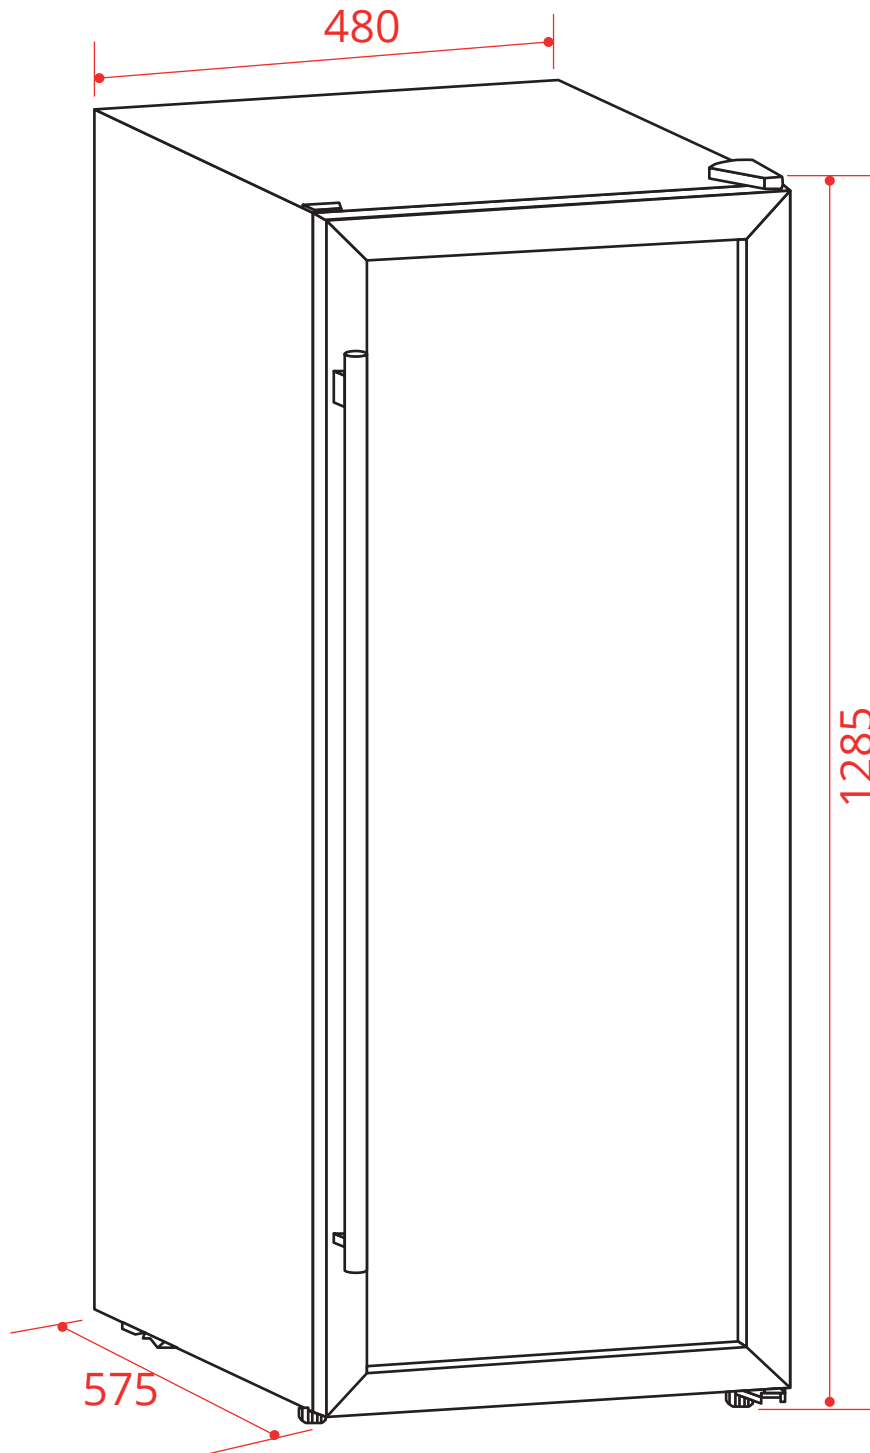

# 77 GARRAFAS DUAL ZONE

CV-2FS-77-XV-2ATA

2021-04-08 - V1-R1  
Medidas em milímetros

ADEGA

# 77 GARRAFAS DUAL ZONE

CV-2FS-77-XV-2ATA

Não incline o produto acima de 45° ao movê-lo para a posição.  
O produto deve ser colocado em piso plano, firme e seco ou em uma almofada não combustível semelhante; não use a almofada de espuma da embalagem.  
Não instale o produto em local úmido.  
Não use o produto em local congelado.  
Não use o produto ao ar livre em caso de luz solar ou chuva.