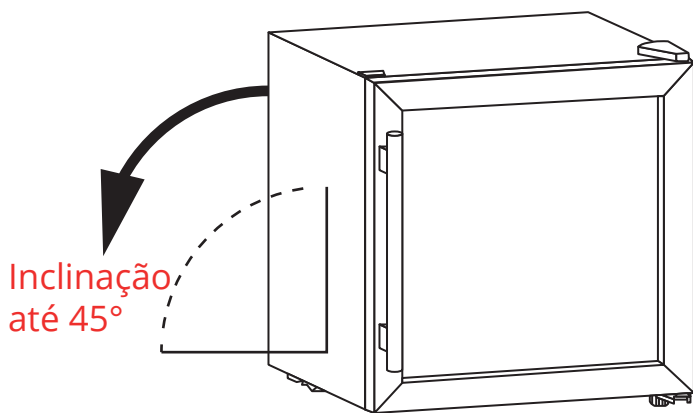

# 77 GARRAFAS DUAL ZONE

CV-2FS-77-XV-2ATA

2021-04-08 - V1-R1  
Medidas em milímetros

ADEGA

# 77 GARRAFAS DUAL ZONE

CV-2FS-77-XV-2ATA

Não incline o produto acima de 45° ao movê-lo para a posição.  
O produto deve ser colocado em piso plano, firme e seco ou em uma almofada não combustível semelhante; não use a almofada de espuma da embalagem.  
Não instale o produto em local úmido.  
Não use o produto em local congelado.  
Não use o produto ao ar livre em caso de luz solar ou chuva.