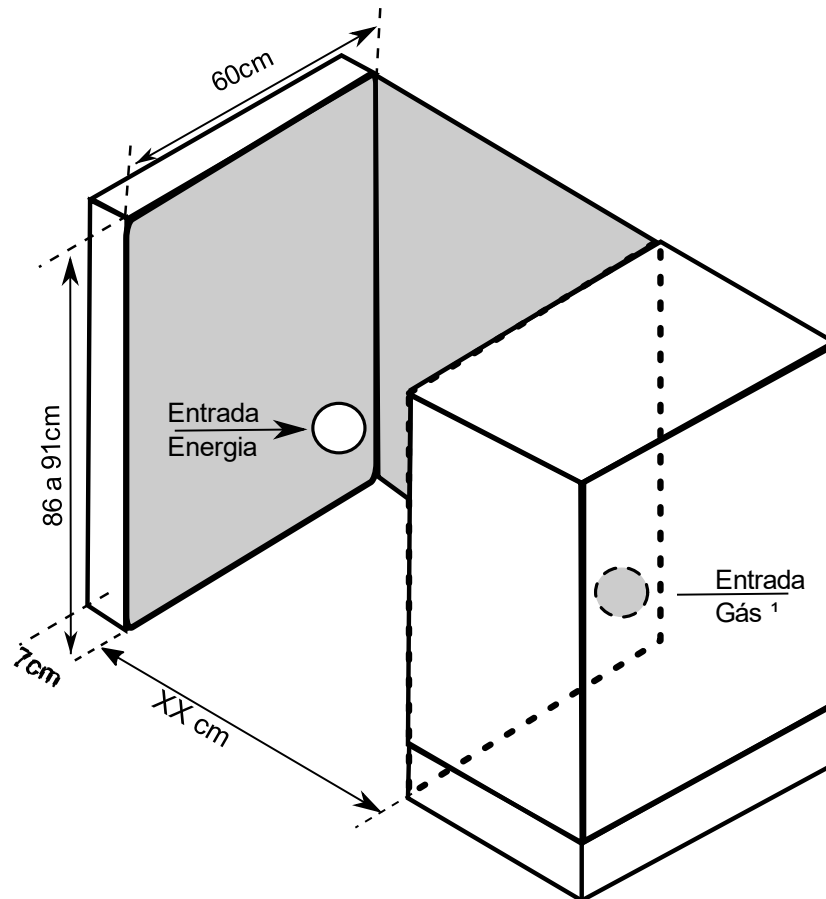

FOGÃO MATRIX

NICHO | MEDIDAS | INFORMAÇÕES

- ☑ O Registro de gás NÃO pode estar posicionado atrás do fogão.
- ☑ A medida "XX" refere-se a largura comercial do fogão
 - ✓ Fogão de 60 → 60cm
 - ✓ Fogão de 70 → 70cm
 - ✓ Fogão de 90 → 90cm

Modelo	Tipo	Produto			Nicho		
		L	P	A (s/pé)	L	P	A
GLM MQB612 QI	90cm-Gás	90	60	76	90	60	86 a 91
GLM MQB612 VI	90cm-Elétrico						
GLM MQ7612 QI	70cm-Gás	70	60	76	70	60	86 a 91
GLM MQ7612 VI	70cm-Elétrico						
GLM MQ6613 QI	60cm-Gás	60	60	76	60	60	86 a 91
GLM MQ6613 VI	60cm-Elétrico						

Todas as medidas em cm