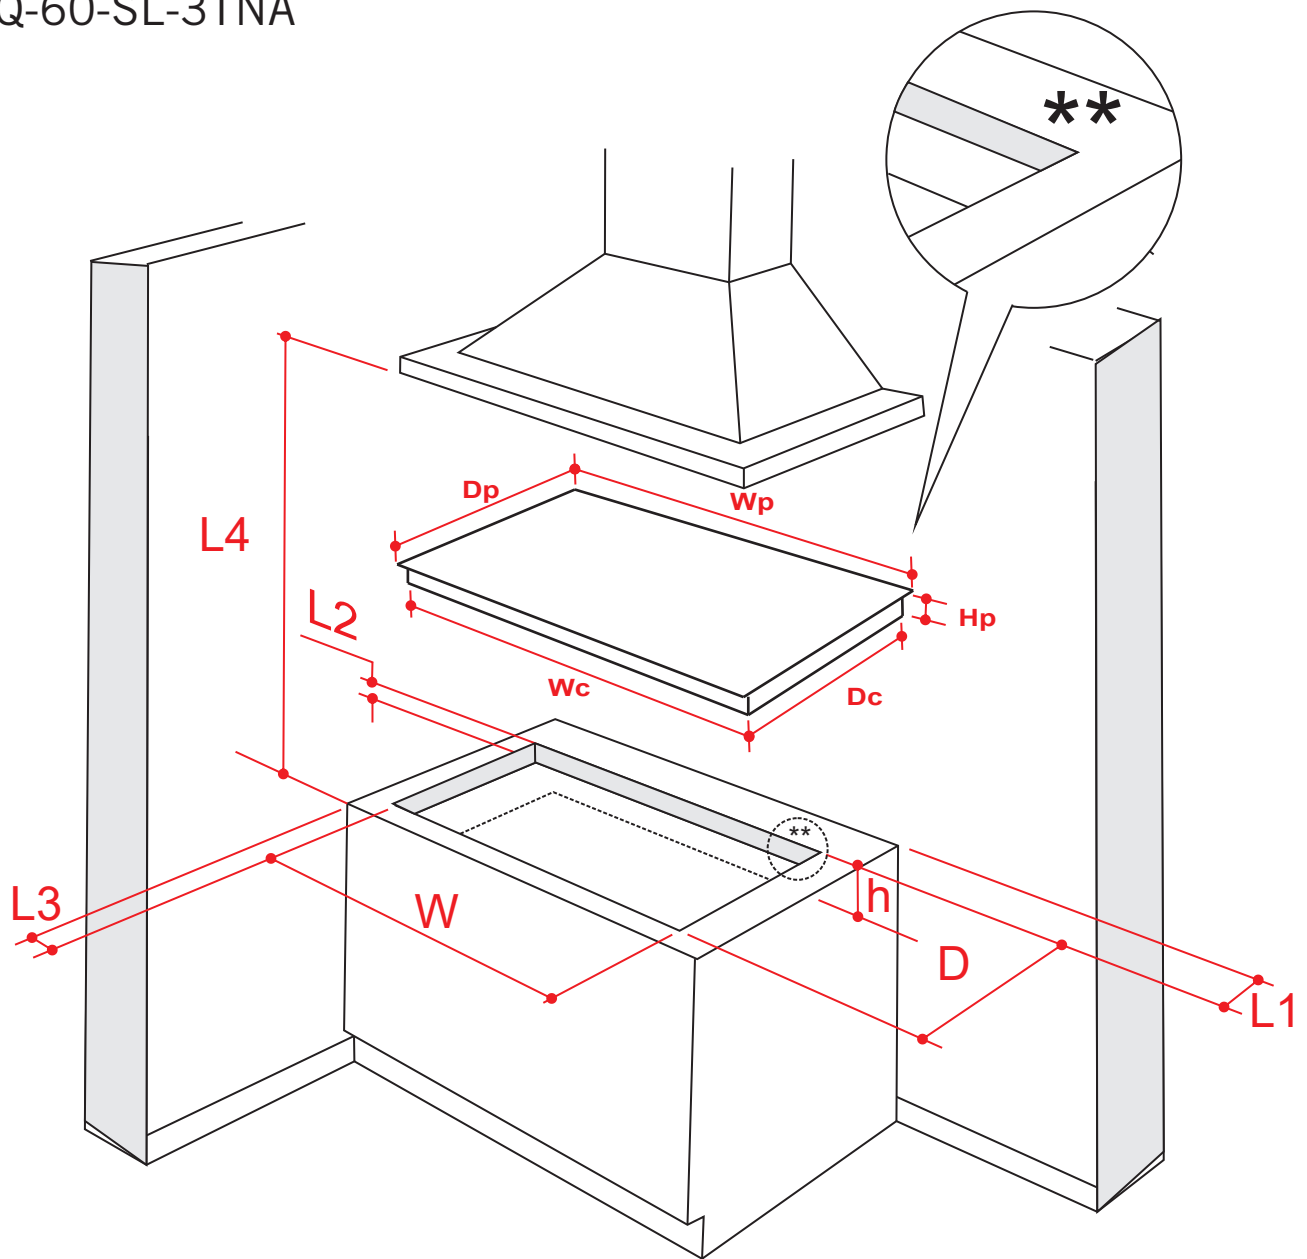

COOKTOP SOLE 60 CM

CKG-4Q-60-SL-3TNA

** - Cantos em ângulo reto

MEDIDAS DO PRODUTOS				
Wp (mm)	Dp (mm)	Hp(mm)	Wc (mm)	Dc (mm)
580	500	45	550	475

MEDIDAS DO NICHU		
W (mm)	D (mm)	h(mm)
560	480	100

MANTER DISTÂNCIA	
L1 min (mm)	60
L2 min (mm)	40
L3 min (mm)	100
L4 min (mm)	700

Medidas em milímetros
06/12/2017 - V.2 R.0